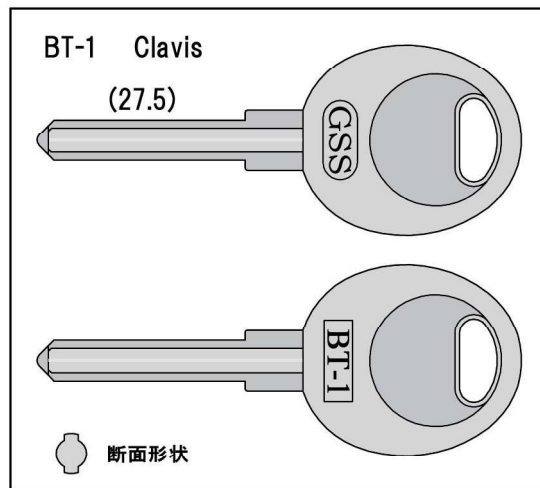

2025年2月発売

[ブランクキー新番のご案内]

BT-1 用途:住宅(その他)

※メーカー別キーブック
1-33ページに該当します。

※[カッター:PDCW-K ガイド:8]使用

合鍵作成にはBT-1製作治具が必須となります。

BT-1製作治具に関しては別紙参照ください。

BT-1 用途:住宅(その他)